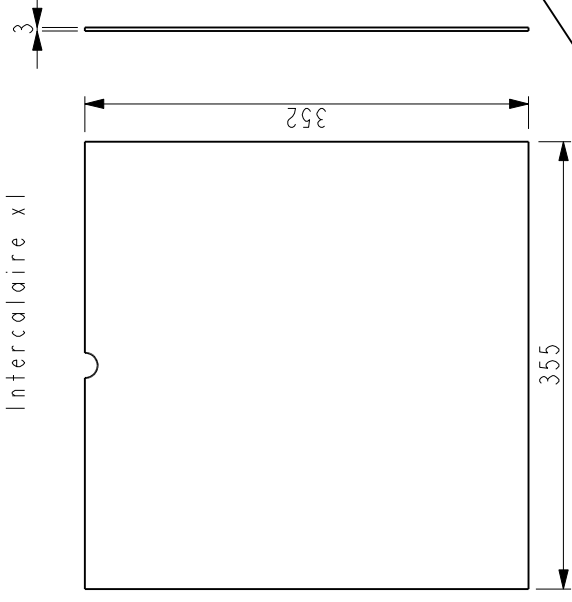

SCALE 0.200

Plateau supérieur lx

Plateau inférieur lx

Paroi centrale x2

Intercalairaie xl

Cote plateau long x2

Traverse x4

Montant porte x2 + 2x symétrique

Etagère extérieure 2x

Etagère intérieur lx

Taquet x8

vitre x2