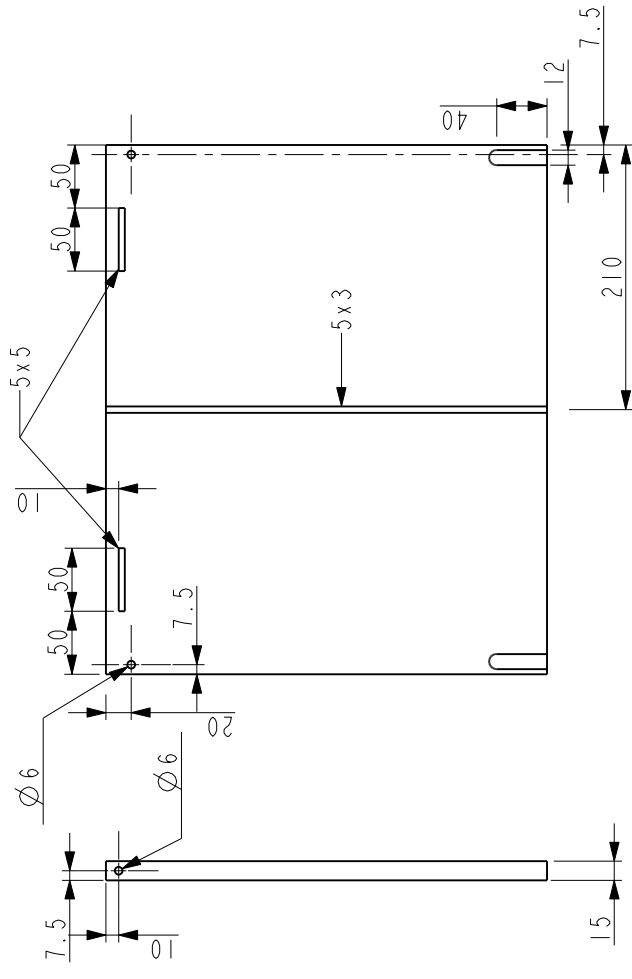

SCALE 0.200

Plateau supérieur lx

Plateau inférieur lx

Paroi centrale x2

Intercalairaie xl

Cote plateau long x2

Traverse x4

Montant porte x2 + 2x symétrique

Etagère extérieure 2x

Etagère intérieur lx

Taquet x8

vitre x2