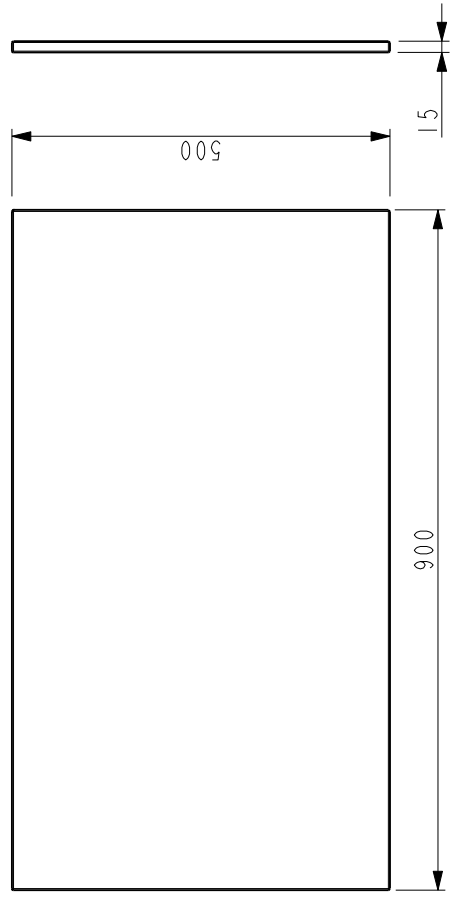

SCALE 0.200

Plateau supérieur lx

Plateau inférieur lx

Paroi centrale x2

Intercalairaie xl

Cote plateau long x2

Traverse x4

Montant porte x2 + 2x symétrique

Etagère extérieure 2x

Etagère intérieur lx

Taquet x8

vitre x2