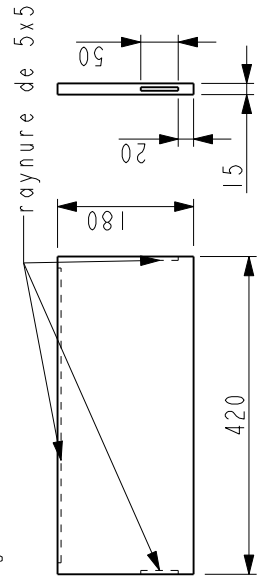

SCALE 0.200

Plateau supérieur lx

Plateau inférieur lx

Paroi centrale x2

Intercalairaie xl

Cote plateau long x2

Traverse x4

Montant porte x2 + 2x symétrique

Etagère extérieure 2x

Etagère intérieur lx

Taquet x8

vitre x2