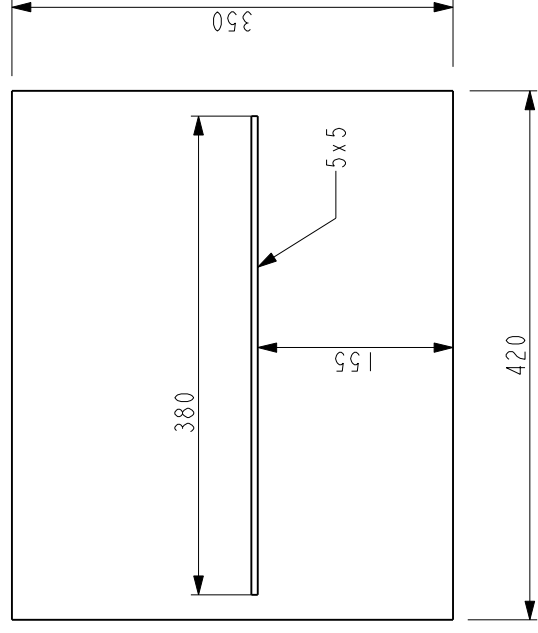

SCALE 0.200

Plateau supérieur lx

Plateau inférieur lx

Paroi centrale x2

Intercalairaie xl

Cote plateau long x2

Traverse x4

Montant porte x2 + 2x symétrique

Etagère extérieure 2x

Etagère intérieur lx

Taquet x8

vitre x2