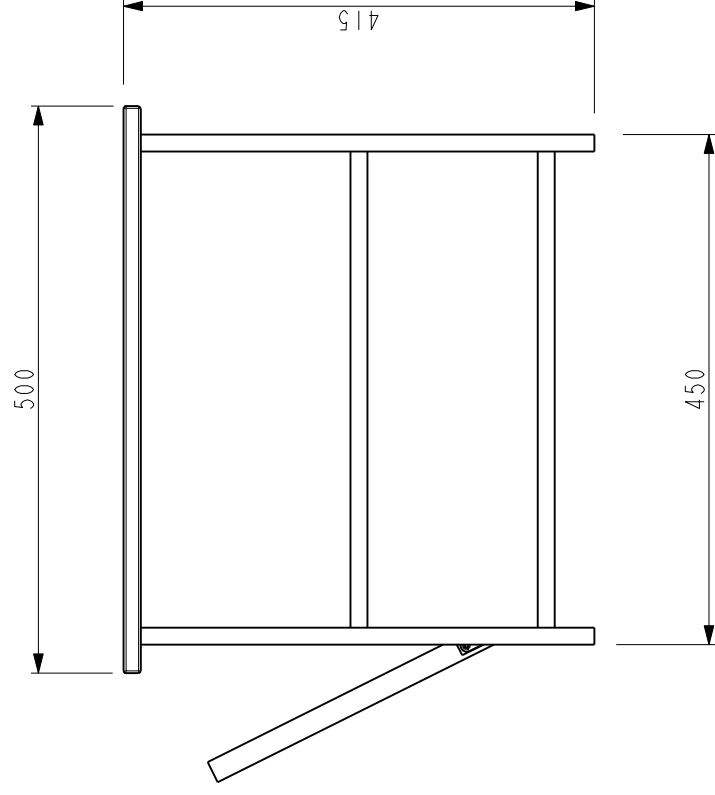

SCALE 0.200

Plateau supérieur lx

Plateau inférieur lx

Paroi centrale x2

Intercalairaie xl

Cote plateau long x2

Traverse x4

Montant porte x2 + 2x symétrique

Etagère extérieure 2x

Etagère intérieur lx

Taquet x8

vitre x2