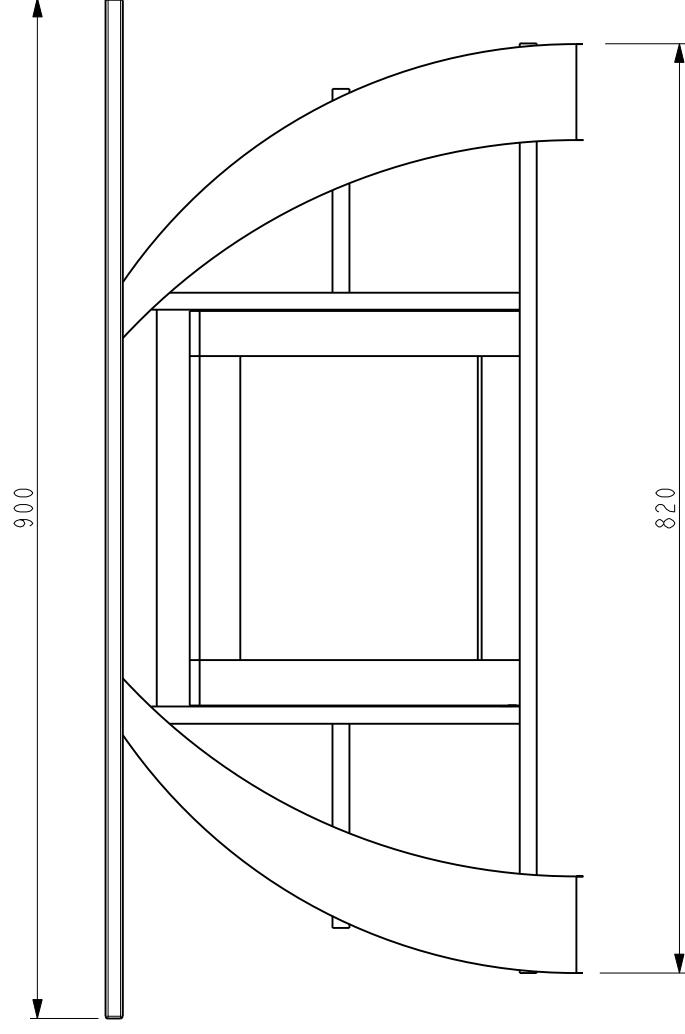

SCALE 0.200

Plateau supérieur lx

Plateau inférieur lx

Paroi centrale x2

Intercalairaie xl

Cote plateau long x2

Traverse x4

Montant porte x2 + 2x symétrique

Etagère extérieure 2x

Etagère intérieur lx

Taquet x8

vitre x2