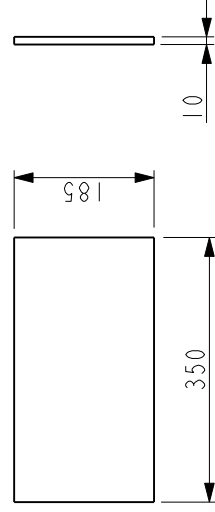

SCALE 0.200

Plateau supérieur lx

Plateau inférieur lx

Paroi centrale x2

Intercalairaie xl

Cote plateau long x2

Traverse x4

Montant porte x2 + 2x symétrique

Etagère extérieure 2x

Etagère intérieur lx

Taquet x8

vitre x2