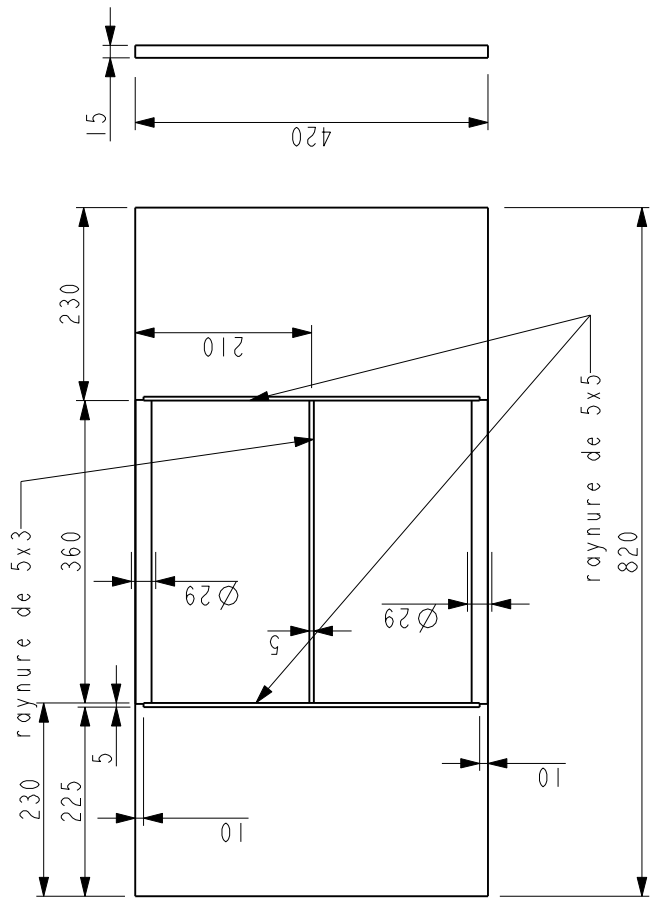

SCALE 0.200

Plateau supérieur lx

Plateau inférieur lx

Paroi centrale x2

Intercalairaie xl

Cote plateau long x2

Traverse x4

Montant porte x2 + 2x symétrique

Etagère extérieure 2x

Etagère intérieur lx

Taquet x8

vitre x2