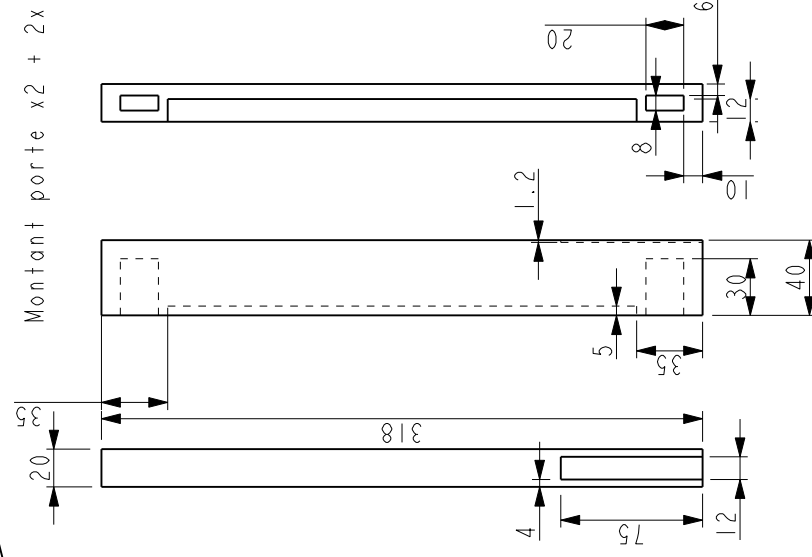

SCALE 0.200

Plateau supérieur lx

Plateau inférieur lx

Paroi centrale x2

Intercalairaie xl

Cote plateau long x2

Traverse x4

Montant porte x2 + 2x symétrique

Etagère extérieure 2x

Etagère intérieur lx

Taquet x8

vitre x2