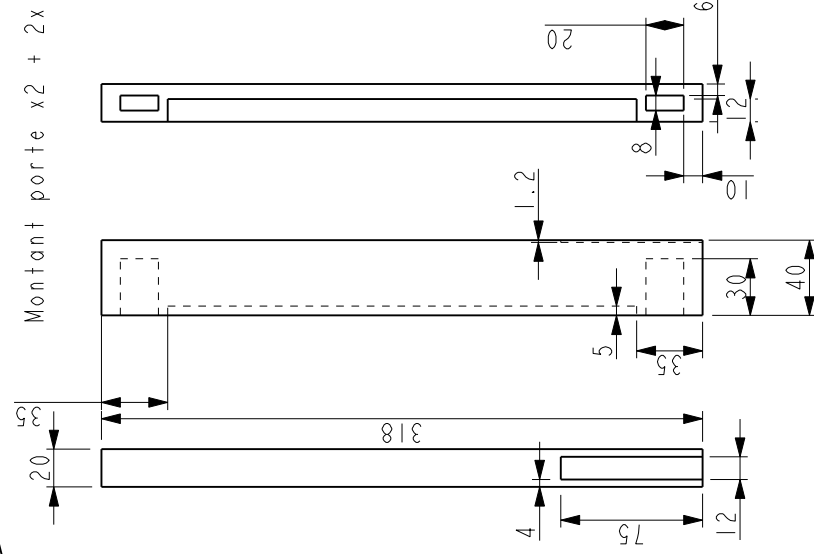

SCALE 0.200

Plateau supérieur lx

Plateau inférieur lx

Paroi centrale x2

Intercalairaie xl

Cote plateau long x2

Traverse x4

Montant porte x2 + 2x symétrique

Etagère extérieure 2x

Etagère intérieur lx

Taquet x8

vitre x2