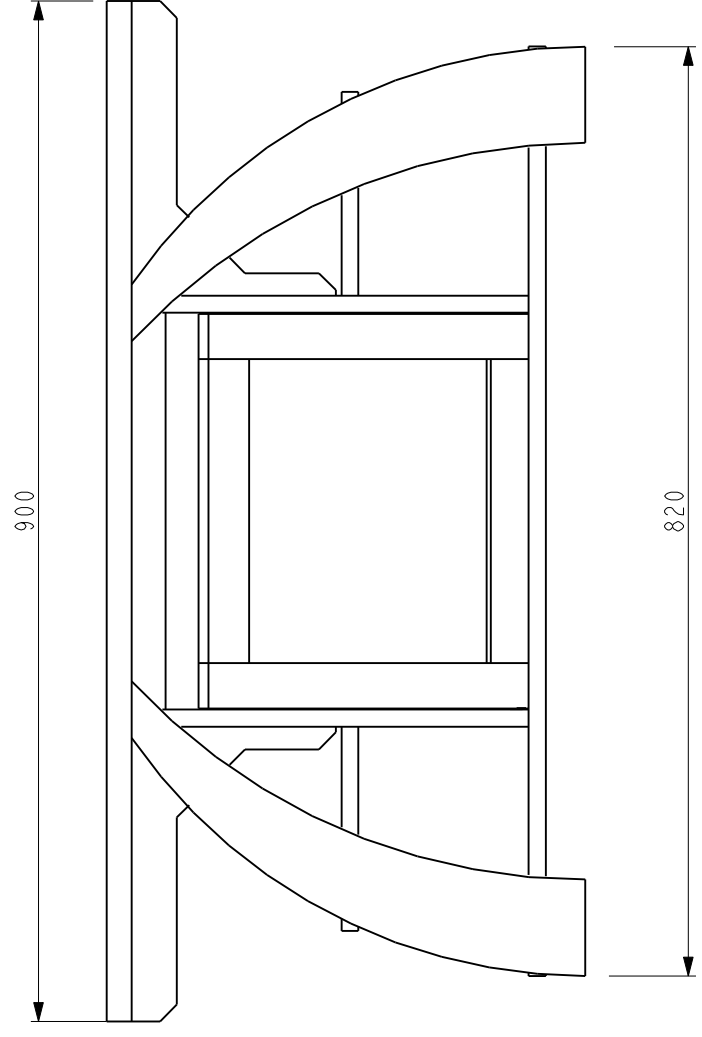

SCALE 0.200

Plateau supérieur lx

Plateau inférieur lx

Paroi centrale x2

Intercalairaie xl

Cote plateau long x2

Traverse x4

Montant porte x2 + 2x symétrique

Etagère extérieure 2x

Etagère intérieur lx

Taquet x8

vitre x2