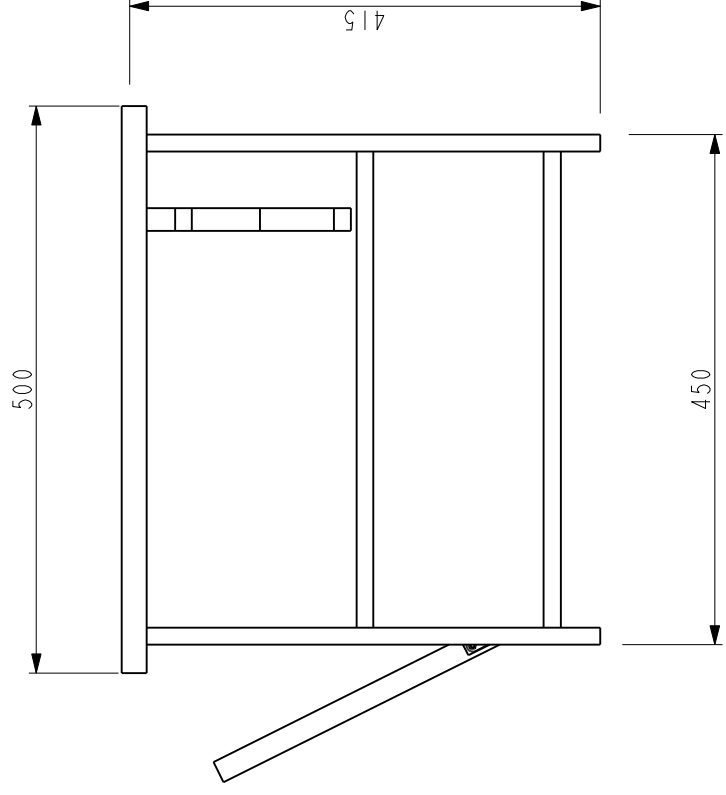

SCALE 0.200

Plateau supérieur lx

Plateau inférieur lx

Paroi centrale x2

Intercalairaie xl

Cote plateau long x2

Traverse x4

Montant porte x2 + 2x symétrique

Etagère extérieure 2x

Etagère intérieur lx

Taquet x8

vitre x2