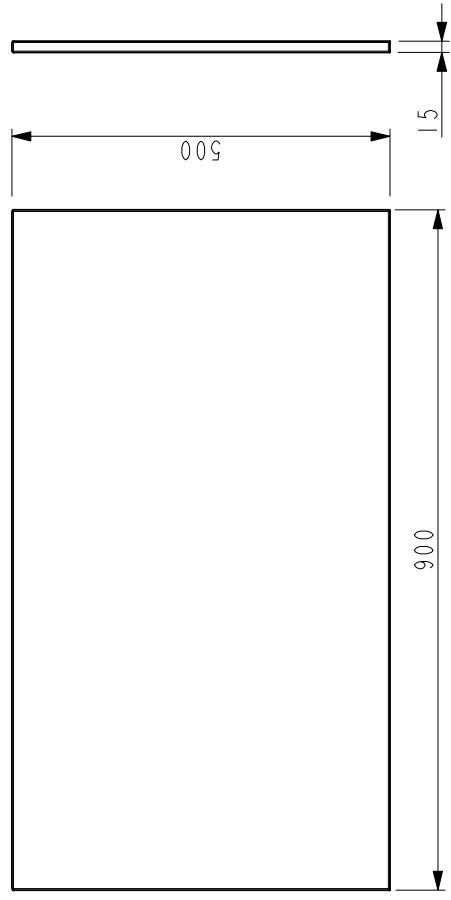

SCALE 0.200

Plateau supérieur lx

Plateau inférieur lx

Paroi centrale x2

Intercalairaie xl

Cote plateau long x2

Traverse x4

Montant porte x2 + 2x symétrique

Etagère extérieure 2x

Etagère intérieur lx

Taquet x8

vitre x2