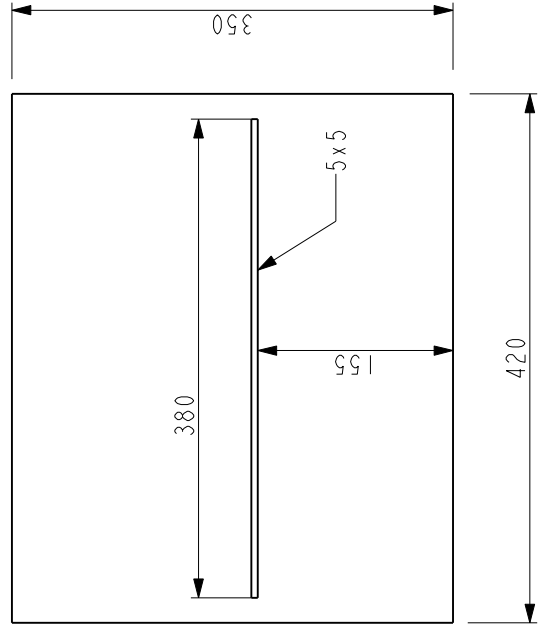

SCALE 0.200

Plateau supérieur lx

Plateau inférieur lx

Paroi centrale x2

Intercalairaie xl

Cote plateau long x2

Traverse x4

Montant porte x2 + 2x symétrique

Etagère extérieure 2x

Etagère intérieur lx

Taquet x8

vitre x2