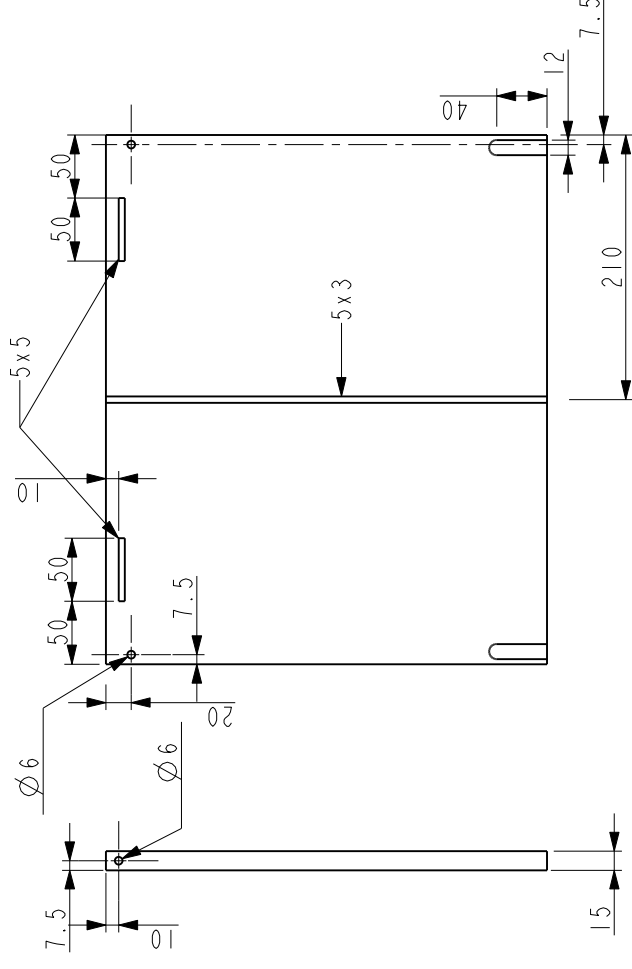

SCALE 0.200

Plateau supérieur lx

Plateau inférieur lx

Paroi centrale x2

Intercalairaie xl

Cote plateau long x2

Traverse x4

Montant porte x2 + 2x symétrique

Etagère extérieure 2x

Etagère intérieur lx

Taquet x8

vitre x2