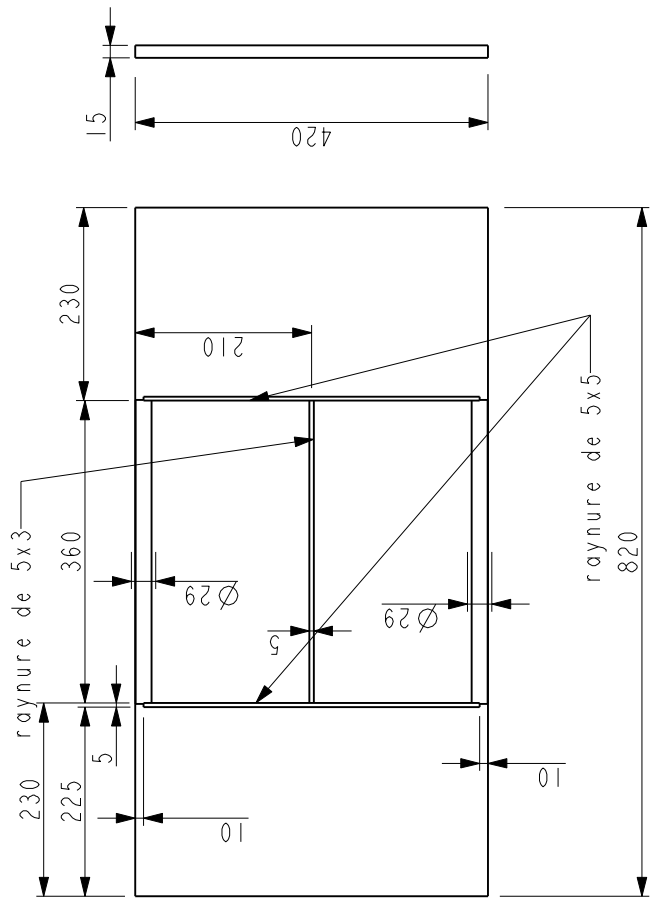

SCALE 0.200

Plateau supérieur lx

Plateau inférieur lx

Paroi centrale x2

Intercalairaie xl

Cote plateau long x2

Traverse x4

Montant porte x2 + 2x symétrique

Etagère extérieure 2x

Etagère intérieur lx

Taquet x8

vitre x2