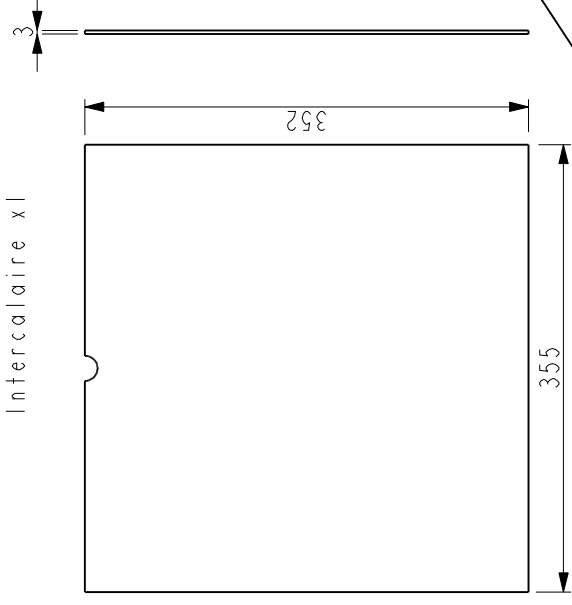

SCALE 0.200

Plateau supérieur lx

Plateau inférieur lx

Paroi centrale x2

Intercalairaie xl

Cote plateau long x2

Traverse x4

Montant porte x2 + 2x symétrique

Etagère extérieure 2x

Etagère intérieur lx

Taquet x8

vitre x2